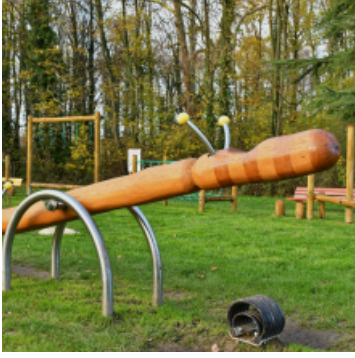

Coordonnées

95470
Survilliers