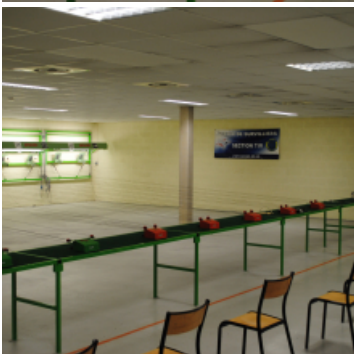

Stand de tir

Situé dans le prolongement du stade, il comprend un club house et 3 pas de tir homologués : 10 m, 25 m et 50 m.

Coordonnées

Route de Plailly
95470
Survilliers