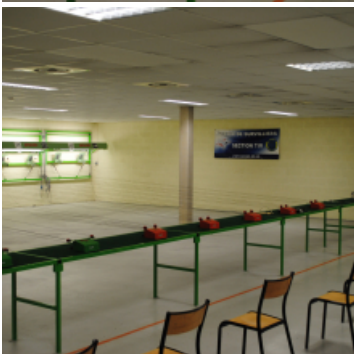

## Stand de tir

Situé dans le prolongement du stade, il comprend un club house et 3 pas de tir homologués : 10 m, 25 m et 50 m.