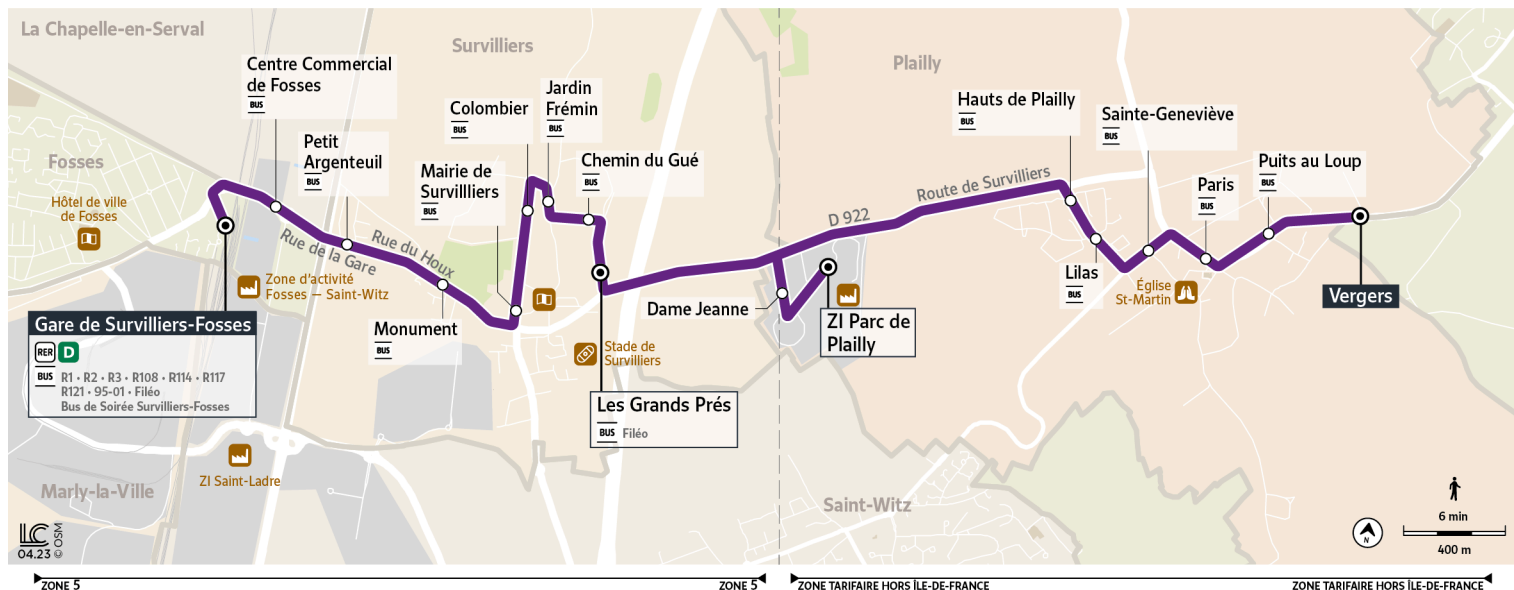

R9

Direction :
Gare de Survilliers Fosses

Horaires valables du 8 Juillet au 1er Septembre 2024

Du lundi au vendredi

PLAILLY	Vergers	6:19	6:49											
	Puits au Loup	6:20	6:50											
	Paris	6:20	6:50											
	Sainte Geneviève	6:21	6:51											
	Lilas	6:22	6:52											
	Hauts de Plailly	6:22	6:52											
	ZI Parc de Plailly	6:23	6:38	6:53				8:40			12:08			
	Dame Jeanne	6:24	6:39	6:54				8:41			12:09			
SURVILLIERS	Les Grands Prés	6:26	6:41	6:56	7:11	7:41	8:11	8:43	9:11	11:11	12:11	13:11	14:11	15:11
	Chemin du gué	6:27	6:42	6:57	7:12	7:42	8:12	8:44	9:12	11:12	12:12	13:12	14:12	15:12
	Jardin Frémin	6:28	6:43	6:58	7:13	7:43	8:13	8:45	9:13	11:13	12:13	13:13	14:13	15:13
	Colombier	6:28	6:43	6:58	7:13	7:43	8:13	8:45	9:13	11:13	12:13	13:13	14:13	15:13
	Mairie Survilliers	6:30	6:45	7:00	7:15	7:45	8:15	8:47	9:15	11:15	12:15	13:15	14:15	15:15
	Monument	6:31	6:46	7:01	7:16	7:46	8:16	8:48	9:16	11:16	12:16	13:16	14:16	15:16
	Petit Argenteuil	6:32	6:47	7:02	7:17	7:47	8:17	8:49	9:17	11:17	12:17	13:17	14:17	15:17
FOSSÉS	Centre commercial	6:33	6:48	7:03	7:18	7:48	8:18	8:50	9:18	11:18	12:18	13:18	14:18	15:18
	Gare de Survilliers Fosses	6:35	6:50	7:05	7:20	7:50	8:20	8:52	9:20	11:20	12:20	13:20	14:20	15:20

Bon à savoir

SORTEZ SANS STRESS, NOS BUS VOUS RACCOMPAGNENT

Le **Bus de Soirée Survilliers-Fosses** prend le relais des lignes régulières R2 et R9 le soir jusqu'à 00h05 en semaine et 23h05 le samedi. Plus d'informations sur le site iledefrancemobilites.fr > Actus > Roissy Ouest

Pas de service les dimanches et jours fériés.

Nous nous efforçons de respecter au mieux ces horaires, donnés à titre indicatif, en fonction des conditions de circulation et d'exploitation.