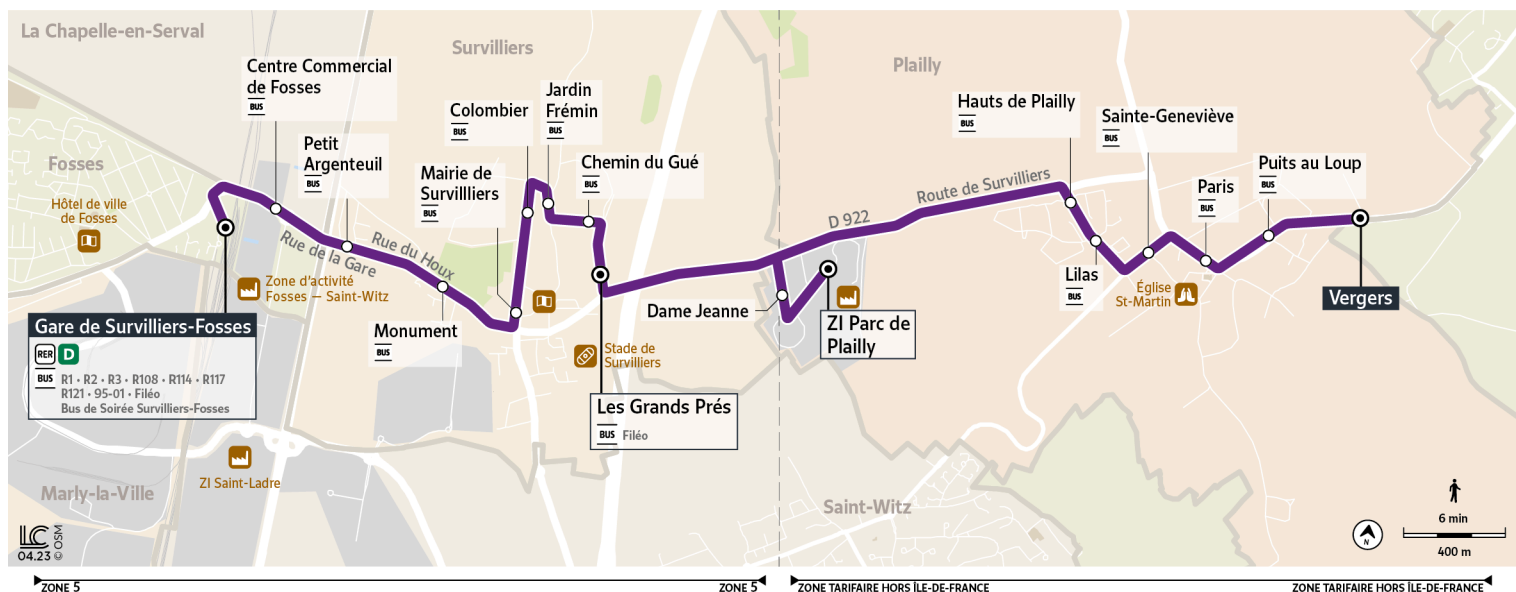

R9

Direction :
Gare de Survilliers Fosses

Horaires valables du 8 Juillet au 1er Septembre 2024

Du lundi au vendredi

PLAILLY	Vergers	Puits au Loup	Paris	Sainte Geneviève	Lilas	Hauts de Plailly	ZI Parc de Plailly	Dame Jeanne	Les Grands Prés	Chemin du gué	Jardin Frémin	Colombier	Mairie de Survilliers	Monument	Petit Argenteuil	Gare de Survilliers-Fosses
	17:49	17:50	17:50	17:51	17:52	17:52	17:23	17:24	17:26	17:42	17:43	17:43	17:43	17:46	17:47	17:50
	18:49	18:50	18:50	18:51	18:52	18:52	18:23	18:24	18:11	18:12	18:13	18:13	18:13	18:01	18:02	18:05
	20:04	20:05	20:05	20:06	20:07	20:07	20:08	20:09	20:11	20:12	20:13	20:13	20:13	20:15	20:17	20:20
SURVILLIERS	16:11	16:12	16:13	16:13	16:15	16:16	16:17	16:18	16:41	16:42	16:43	16:43	16:43	16:45	16:47	16:50
	17:11	17:12	17:13	17:13	17:15	17:16	17:17	17:18	17:26	17:27	17:28	17:28	17:28	17:30	17:32	17:35
	17:41	17:42	17:43	17:43	17:45	17:46	17:47	17:48	18:11	18:12	18:13	18:13	18:13	18:00	18:02	18:05
	18:11	18:12	18:13	18:13	18:15	18:16	18:17	18:18	18:26	18:27	18:28	18:28	18:28	18:15	18:17	18:20
	18:26	18:27	18:28	18:28	18:30	18:31	18:32	18:33	18:41	18:42	18:43	18:43	18:43	18:45	18:47	18:50
	18:41	18:42	18:43	18:43	18:45	18:46	18:47	18:48	18:56	18:57	18:58	18:58	18:58	19:00	19:02	19:05
	19:11	19:12	19:13	19:13	19:15	19:16	19:17	19:18	19:11	19:12	19:13	19:13	19:13	19:15	19:17	19:20
	19:41	19:42	19:43	19:43	19:45	19:46	19:47	19:48	20:11	20:12	20:13	20:13	20:13	20:15	20:17	20:20
FOSSÉS	16:18	16:20	16:48	16:50	17:18	17:20	17:33	17:35	17:48	17:50	17:50	17:50	17:50	17:50	17:50	17:50
	18:03	18:05	18:03	18:05	18:03	18:05	18:03	18:05	18:18	18:20	18:20	18:20	18:20	18:20	18:20	18:20
	18:18	18:20	18:33	18:35	18:48	18:50	19:03	19:05	19:03	19:05	19:05	19:05	19:05	19:05	19:05	19:05
	18:33	18:35	18:48	18:50	19:03	19:05	19:18	19:20	19:18	19:20	19:20	19:20	19:20	19:20	19:20	19:20
	19:03	19:05	19:18	19:20	19:48	19:50	19:48	19:50	20:18	20:20	20:20	20:20	20:20	20:20	20:20	20:20

Bon à savoir

SORTEZ SANS STRESS, NOS BUS VOUS RACCOMPAGNENT

Le **Bus de Soirée Survilliers-Fosses** prend le relais des lignes régulières R2 et R9 le soir jusqu'à 00h05 en semaine et 23h05 le samedi. Plus d'informations sur le site iledefrancemobilites.fr > Actus > Roissy Ouest

Pas de service les dimanches et jours fériés.

Nous nous efforçons de respecter au mieux ces horaires, donnés à titre indicatif, en fonction des conditions de circulation et d'exploitation.