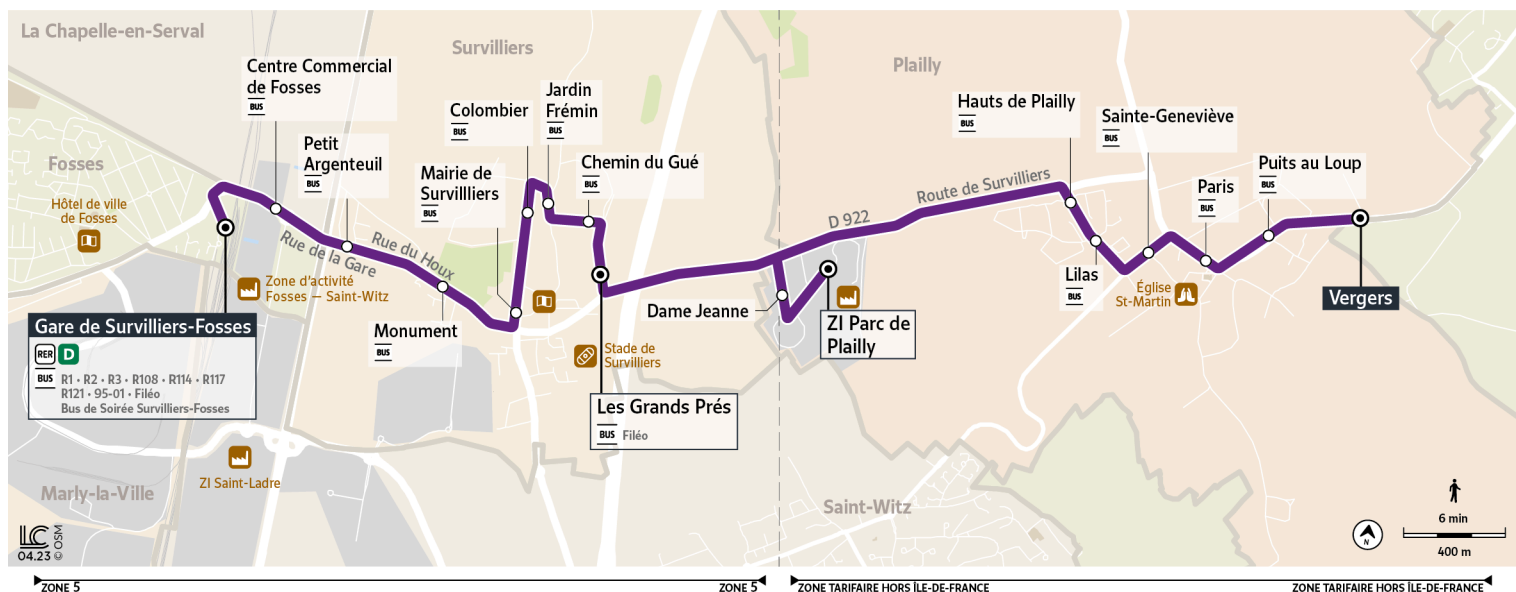

R9

Direction :
SURVILLIERS
Les Grands Prés

Horaires valables du 8 Juillet au 1er Septembre 2024

		Du lundi au vendredi											
FOSES	Gare de Survilliers Fosses	16:55	17:10	17:25	17:40	17:55	18:10	18:25	18:40	18:55	19:10	19:40	20:10
	Centre commercial	16:56	17:11	17:26	17:41	17:56	18:11	18:26	18:41	18:56	19:11	19:41	20:11
SURVILLIERS	Petit Argenteuil	16:58	17:13	17:28	17:43	17:58	18:12	18:28	18:42	18:58	19:12	19:43	20:12
	Monument	16:59	17:14	17:29	17:44	17:59	18:13	18:29	18:43	18:59	19:13	19:44	20:13
	Mairie Survilliers	17:00	17:15	17:30	17:45	18:00	18:14	18:30	18:44	19:00	19:14	19:45	20:14
	Colombier	17:02	17:17	17:32	17:47	18:02	18:16	18:32	18:46	19:02	19:16	19:47	20:16
	Jardin Frémin	17:02	17:17	17:32	17:47	18:02	18:16	18:32	18:46	19:02	19:16	19:47	20:16
	Chemin du Gué	17:03	17:18	17:33	17:48	18:03	18:17	18:33	18:47	19:03	19:17	19:48	20:17
	Les Grands Prés	17:04	17:19	17:34	17:49	18:04	18:18	18:34	18:48	19:04	19:18	19:49	20:18
PLAILLY	Bergerie												
	Dame Jeanne						18:21		18:51		19:21		20:21
	ZI Parc de Plailly						18:22		18:52		19:22		20:22
	Hauts de Plailly						18:24		18:54		19:24		20:24
	Lilas						18:25		18:55		19:25		20:25
	Sainte Geneviève						18:26		18:56		19:26		20:26
	Paris						18:27		18:57		19:27		20:27
	Puits au Loup						18:28		18:58		19:28		20:28
	Vergers						18:29		18:59		19:29		20:29

Note(s) de renvoi :

- : Service prolongé à ZI Parc de Plailly.
- : Service prolongé à PLAILLY-Vergers via "Bergerie" et "ZI Parc de Plailly".

Bon à savoir

SORTEZ SANS STRESS, NOS BUS VOUS RACCOMPAGNENT

Le **Bus de Soirée Survilliers-Fosses** prend le relais des lignes régulières R2 et R9 le soir jusqu'à 00h05 en semaine et 23h05 le samedi. Plus d'informations sur le site iledefrancemobilites.fr > Actus > Roissy Ouest

Pas de service les dimanches et jours fériés.

Nous nous efforçons de respecter au mieux ces horaires, donnés à titre indicatif, en fonction des conditions de circulation et d'exploitation.