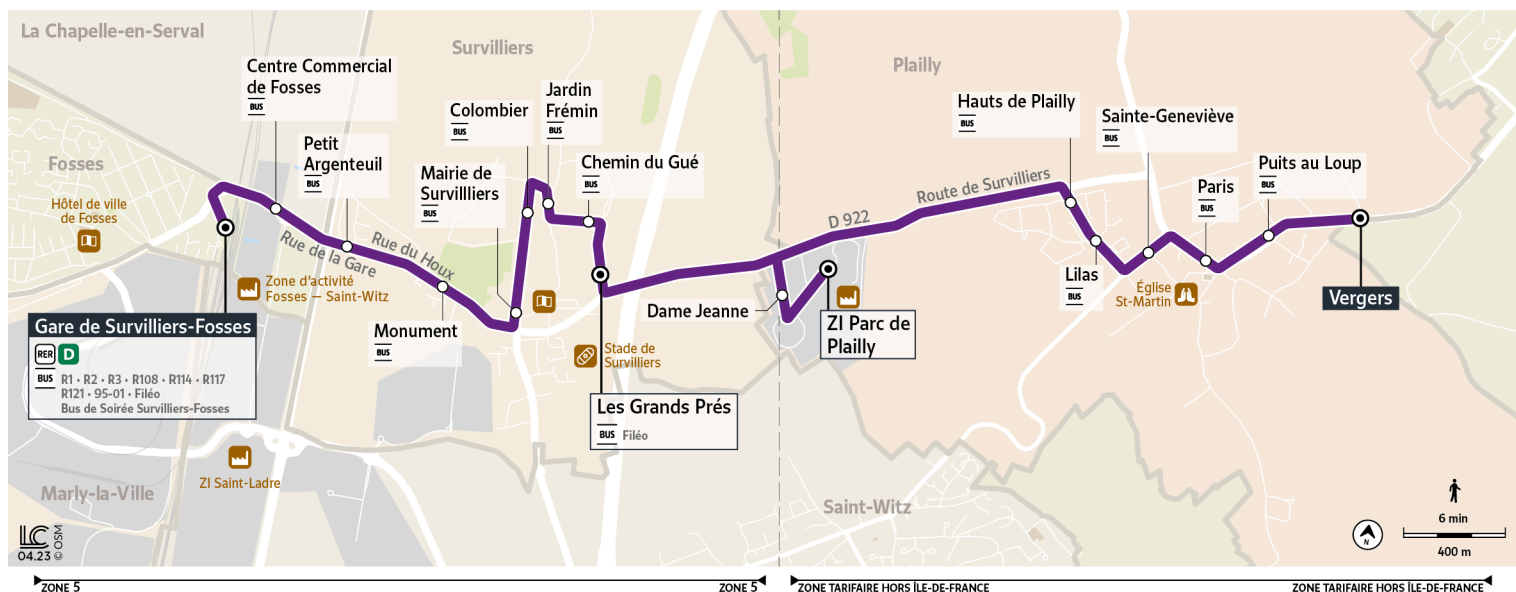

# R9

Direction :  
**SURVILLIERS**  
**Les Grands Prés**

Horaires valables du 8 Juillet au 1er Septembre 2024

		Du lundi au vendredi													
FOSES	Gare de Survilliers Fosses	6:55	7:10	7:25	7:55	8:25	8:55	9:25	11:25	12:25	13:25	14:25	15:25	16:25	
	Centre commercial	6:56	7:11	7:26	7:56	8:26	8:56	9:26	11:26	12:26	13:26	14:26	15:26	16:26	
SURVILLIERS	Petit Argenteuil	6:58	7:12	7:28	7:58	8:28	8:58	9:28	11:28	12:28	13:28	14:28	15:28	16:28	
	Monument	6:59	7:13	7:29	7:59	8:29	8:59	9:29	11:29	12:29	13:29	14:29	15:29	16:29	
	Mairie Survilliers	7:00		7:30	8:00	8:30	9:00	9:30	11:30	12:30	13:30	14:30	15:30	16:30	
	Colombier	7:02		7:32	8:02	8:32	9:02	9:32	11:32	12:32	13:32	14:32	15:32	16:32	
	Jardin Frémin	7:02		7:32	8:02	8:32	9:02	9:32	11:32	12:32	13:32	14:32	15:32	16:32	
	Chemin du gué	7:03		7:33	8:03	8:33	9:03	9:33	11:33	12:33	13:33	14:33	15:33	16:33	
	Les Grands Prés	7:04		7:34	8:04	8:34	9:04	9:34	11:34	12:34	13:34	14:34	15:34	16:34	
PLAILLY	Bergerie		7:14												
	Dame Jeanne	7:06	7:16				9:06			12:36					
	ZI Parc de Plailly	7:07	7:17				9:07			12:37					
	Hauts de Plailly		7:19												
	Lilas		7:20												
	Sainte Geneviève		7:21												
	Paris		7:22												
	Puits au Loup		7:23												
Vergers		7:24													

**Note(s) de renvoi :**

- : Service prolongé à ZI Parc de Plailly.
- : Service prolongé à PLAILLY-Vergers via "Bergerie" et "ZI Parc de Plailly".

**Bon à savoir**

**SORTEZ SANS STRESS, NOS BUS VOUS RACCOMPAGNENT**