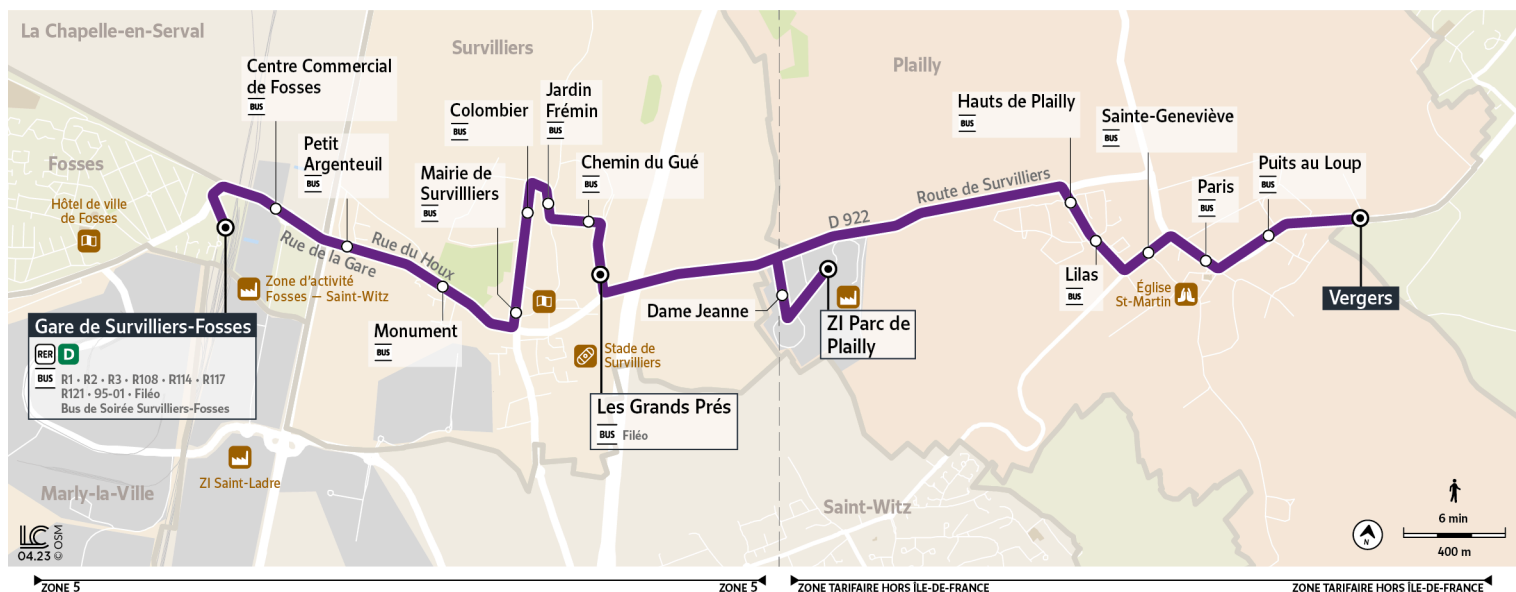

R9

Direction :
SURVILLIERS
Les Grands Prés

Horaires valables du 8 Juillet au 1er Septembre 2024

		Samedi									
FOSES	Gare de Survilliers Fosses	6:40	7:25	8:25	9:25	10:25	11:25	14:25	15:25	17:25	18:25
	Centre commercial	6:41	7:26	8:26	9:26	10:26	11:26	14:26	15:26	17:26	18:26
SURVILLIERS	Petit Argenteuil	6:43	7:28	8:28	9:28	10:28	11:28	14:28	15:28	17:28	18:28
	Monument	6:44	7:29	8:29	9:29	10:29	11:29	14:29	15:29	17:29	18:29
	Mairie Survilliers	6:45	7:30	8:30	9:30	10:30	11:30	14:30	15:30	17:30	18:30
	Colombier	6:47	7:32	8:32	9:32	10:32	11:32	14:32	15:32	17:32	18:32
	Jardin Frémin	6:47	7:32	8:32	9:32	10:32	11:32	14:32	15:32	17:32	18:32
	Chemin du gué	6:48	7:33	8:33	9:33	10:33	11:33	14:33	15:33	17:33	18:33
	Les Grands Prés	6:49	7:34	8:34	9:34	10:34	11:34	14:34	15:34	17:34	18:34
	Bergerie	|	|	|	|	|	|	|	|	|	|

Note(s) de renvoi :

- : Service prolongé à ZI Parc de Plailly.
- : Service prolongé à PLAILLY-Vergers via "Bergerie" et "ZI Parc de Plailly".

Bon à savoir

SORTEZ SANS STRESS, NOS BUS VOUS RACCOMPAGNENT

Le **Bus de Soirée Survilliers-Fosses** prend le relais des lignes régulières R2 et R9 le soir jusqu'à 00h05 en semaine et 23h05 le samedi. Plus d'informations sur le site iledefrancemobilites.fr > Actus > Roissy Ouest

Pas de service les dimanches et jours fériés.

Nous nous efforçons de respecter au mieux ces horaires, donnés à titre indicatif, en fonction des conditions de circulation et d'exploitation.