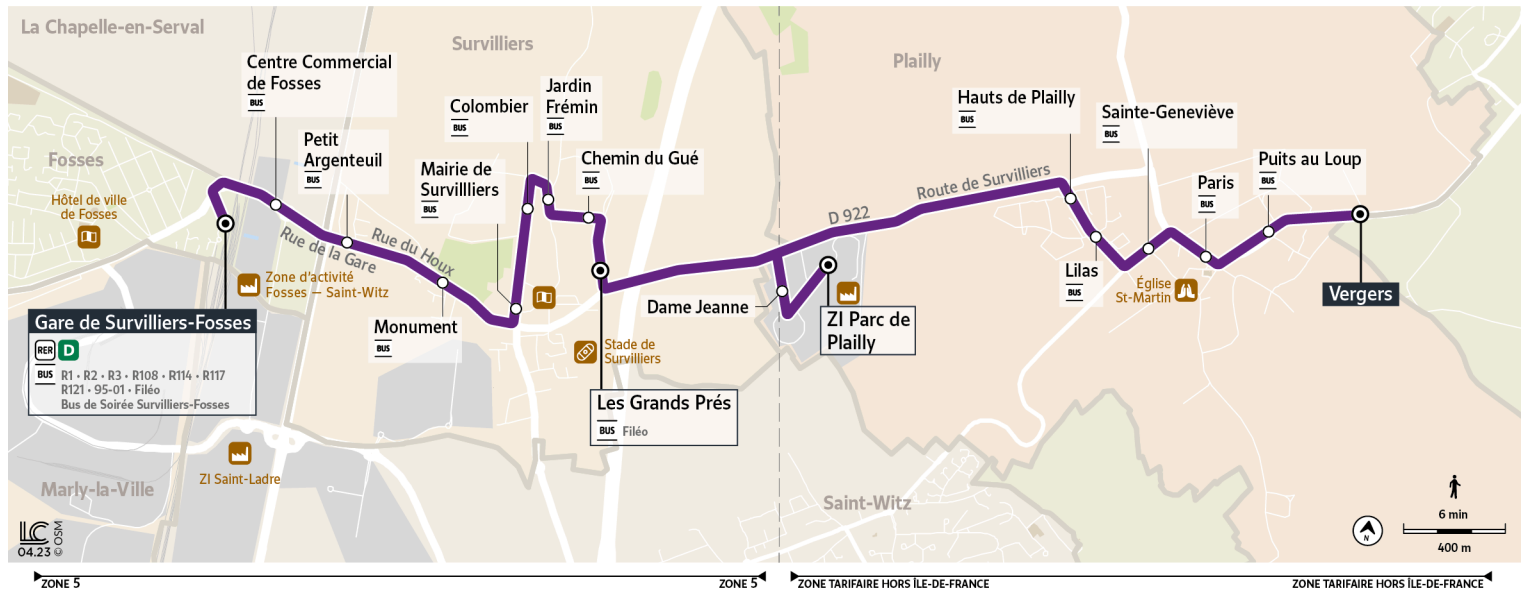

R9

Direction :
Gare de Survilliers Fosses

Horaires valables du 8 Juillet au 1er Septembre 2024

Samedi

SURVILLIERS		Les Grands Prés	6:11	7:11	8:11	9:11	10:11	11:11	14:11	15:11	17:11	18:11
		Chemin du gué	6:12	7:12	8:12	9:12	10:12	11:12	14:12	15:12	17:12	18:12
		Jardin Frémin	6:13	7:13	8:13	9:13	10:13	11:13	14:13	15:13	17:13	18:13
		Colombier	6:13	7:13	8:13	9:13	10:13	11:13	14:13	15:13	17:13	18:13
		Mairie Survilliers	6:15	7:15	8:15	9:15	10:15	11:15	14:15	15:15	17:15	18:15
		Monument	6:16	7:16	8:16	9:16	10:16	11:16	14:16	15:16	17:16	18:16
		Petit Argenteuil	6:17	7:17	8:17	9:17	10:17	11:17	14:17	15:17	17:17	18:17
FOSSÉS		Centre commercial	6:18	7:18	8:18	9:18	10:18	11:18	14:18	15:18	17:18	18:18
		Gare de Survilliers Fosses	6:20	7:20	8:20	9:20	10:20	11:20	14:20	15:20	17:20	18:20

Bon à savoir

SORTEZ SANS STRESS, NOS BUS VOUS RACCOMPAGNENT

Le **Bus de Soirée Survilliers-Fosses** prend le relais des lignes régulières R2 et R9 le soir jusqu'à 00h05 en semaine et 23h05 le samedi. Plus d'informations sur le site iledefrancemobilites.fr > Actus > Roissy Ouest

Pas de service les dimanches et jours fériés.

Nous nous efforçons de respecter au mieux ces horaires, donnés à titre indicatif, en fonction des conditions de circulation et d'exploitation.