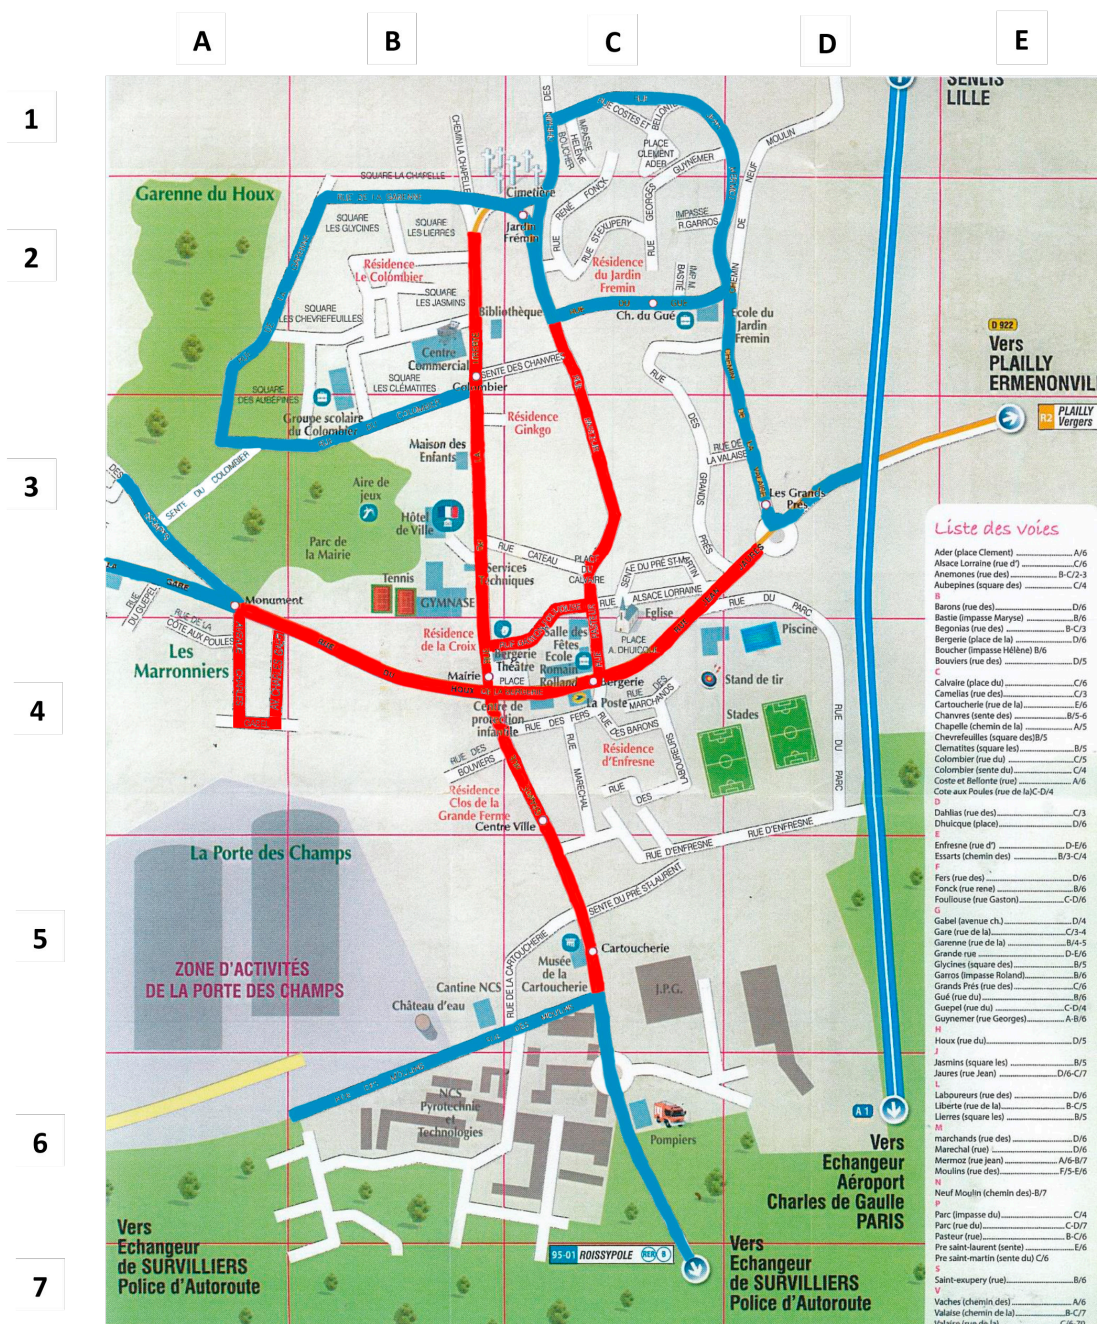

PLAN DE SURVILLIERS

B/C 4

C 6

C 4

A 3 - B 3 - C 1 - C 2 - C 4

A 3 - B 2 - B 3 - B 4 - C 2 - C 4 - C 5

SECRETARIAT

POMPIERS

POSTE DE SECOURS

TOILETTES

BUVETTE / SANDWICHS

EN ROUGE : ZONE BROCANTE - CIRCULATION INTERDITE
EN BLEU : LES VOIES AVEC CIRCULATION AUTORISÉE